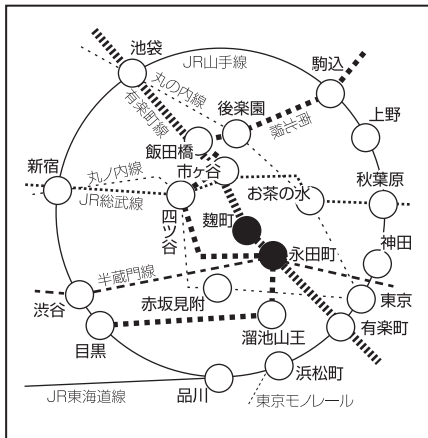

交通案内図

都市センターホテル

〒102-0093 東京都千代田区平河町2-4-1
TEL. 03(3265)8211 FAX. 03(3263)3010

交通機関と所要時間

- 地下鉄 魏町駅(有楽町線)1番出口より徒歩約4分
- 地下鉄 永田町駅(有楽町線・半蔵門線)9b番出口より徒歩約3分
- 地下鉄 永田町駅(南北線)9b番出口より徒歩約3分
「永田町駅」からのアクセスは5番出口方面の先にある9b出口が便利です。ホテル前のプリンス通りに出られます。
- 地下鉄 赤坂見附駅(丸ノ内線・銀座線)より徒歩約8分
- J R 四ツ谷駅魏町口よりタクシー約5分
- J R 東京駅(丸の内側)よりタクシー約15分